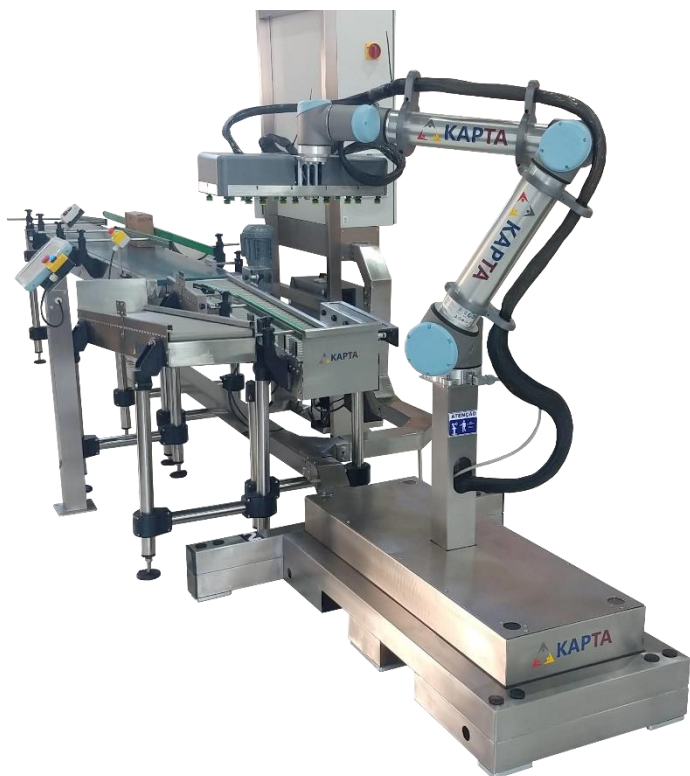

Células de Paletização Colaborativa KAPTA

Soluções completas em células de paletização.

Sobre:

A tarefa de paletização dentro da indústria é uma das mais perigosas e que mais causa problemas com ergonomia aos operadores, causando rotatividade e um grande desgaste com recrutamento e reposição de mão de obra.

Com um espaço reduzido é possível executar paletizações ininterruptamente, padronizada e com confiabilidade durante todos os turnos, evitando desgaste físico aos operadores e garantindo a produtividade a sua linha de produção.

UNIVERSAL ROBOTS

Dados Técnicos:

Carga:	10kg
Ciclo:	Em modo colaborativo até 4 movimentos/min Com segurança adicional até 8 movimentos/min
Tamanho de Palete:	1000x1200mm
Capacidade:	Um ou dois paletes
Alimentação:	220VCA monofásico (para células sem sétimo eixo) 220VCA trifásico (para células com sétimo eixo)
Consumo de ar:	Depende do tipo de ferramenta de pega
Altura de palete:	Até 1260mm (sem sétimo eixo) Até 1800mm (com sétimo eixo)

A KAPTA desenvolve a célula completa, desde o conjunto de paletização, esteiras e sistemas mecânicos de posicionamento para recebimento e indexação dos produtos.

Para isso você conta com todo o suporte da equipe KAPTA para lhe auxiliar nesse processo.